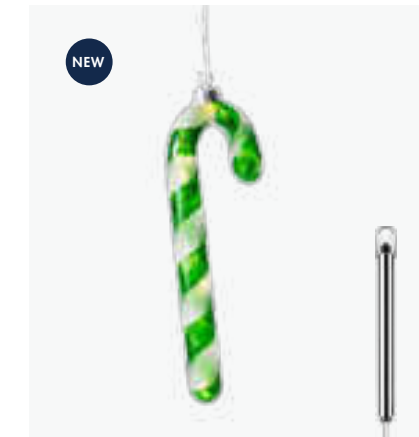

# Hannah

Weihnachten kommt nur einmal im Jahr, warum also nicht mit diesen zarten Zuckerstangen-Ornamenten auftrumpfen? Werden Sie kreativ und hängen Sie sie an den Schornstein, das Fenster oder den Weihnachtsbaum. Diese zarten, handbemalten Ornamente sind aus mundgeblasenem Glas gefertigt und verbreiten ein warmes und weiches Licht, das sofort Weihnachtsstimmung in Ihr Zuhause bringt.

**37630 Hannah Candy Cane**

LEDS: 5  
 LED COLOUR: Warm White  
 COLOUR: Red/Frosted  
 CORD: Transp.  
 DIMENSIONS: Ø1,5xH14cm+25cm  
 TECH./INFO: 1xAAA  
 PACKING: 6

**37631 Hannah Candy Cane**

LEDS: 5  
 LED COLOUR: Warm White  
 COLOUR: Green/Frosted  
 CORD: Transp.  
 DIMENSIONS: Ø1,5xH14cm+25cm  
 TECH./INFO: 1xAAA  
 PACKING: 6

**37632 Hannah Candy Cane**

LEDS: 5  
 LED COLOUR: Warm White  
 COLOUR: White/Clear  
 CORD: Transp.  
 DIMENSIONS: Ø1,5xH14cm+25cm  
 TECH./INFO: 1xAAA  
 PACKING: 6

**56421 Hannah Candy Cane Garland**

**56423 Hannah Candy Cane Garland**

LEDS: 8  
 LED COLOUR: Warm White  
 COLOUR: White/Clear  
 CORD: Transp.  
 DIMENSIONS: 1,05m(H7,5xØ1cm)+25cm  
 TECH./INFO: 2xAA  
 PACKING: 6