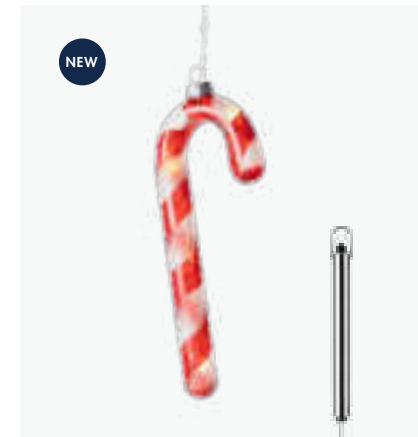

# Hannah

Weihnachten kommt nur einmal im Jahr, warum also nicht mit diesen zarten Zuckerstangen-Ornamenten auftrumpfen? Werden Sie kreativ und hängen Sie sie an den Schornstein, das Fenster oder den Weihnachtsbaum. Diese zarten, handbemalten Ornamente sind aus mundgeblasenem Glas gefertigt und verbreiten ein warmes und weiches Licht, das sofort Weihnachtsstimmung in Ihr Zuhause bringt.

**37630 Hannah Candy Cane**

LEDS: 5  
 LED COLOUR: Warm White  
 COLOUR: Red/Frosted  
 CORD: Transp.  
 DIMENSIONS: Ø1,5xH14cm+25cm  
 TECH./INFO: 1xAAA  
 PACKING: 6

**37631 Hannah Candy Cane**

LEDS: 5  
 LED COLOUR: Warm White  
 COLOUR: Green/Frosted  
 CORD: Transp.  
 DIMENSIONS: Ø1,5xH14cm+25cm  
 TECH./INFO: 1xAAA  
 PACKING: 6

**37632 Hannah Candy Cane**

LEDS: 5  
 LED COLOUR: Warm White  
 COLOUR: White/Clear  
 CORD: Transp.  
 DIMENSIONS: Ø1,5xH14cm+25cm  
 TECH./INFO: 1xAAA  
 PACKING: 6

**56421 Hannah Candy Cane Garland**

**56423 Hannah Candy Cane Garland**

LEDS: 8  
 LED COLOUR: Warm White  
 COLOUR: White/Clear  
 CORD: Transp.  
 DIMENSIONS: 1,05m(H7,5xØ1cm)+25cm  
 TECH./INFO: 2xAA  
 PACKING: 6